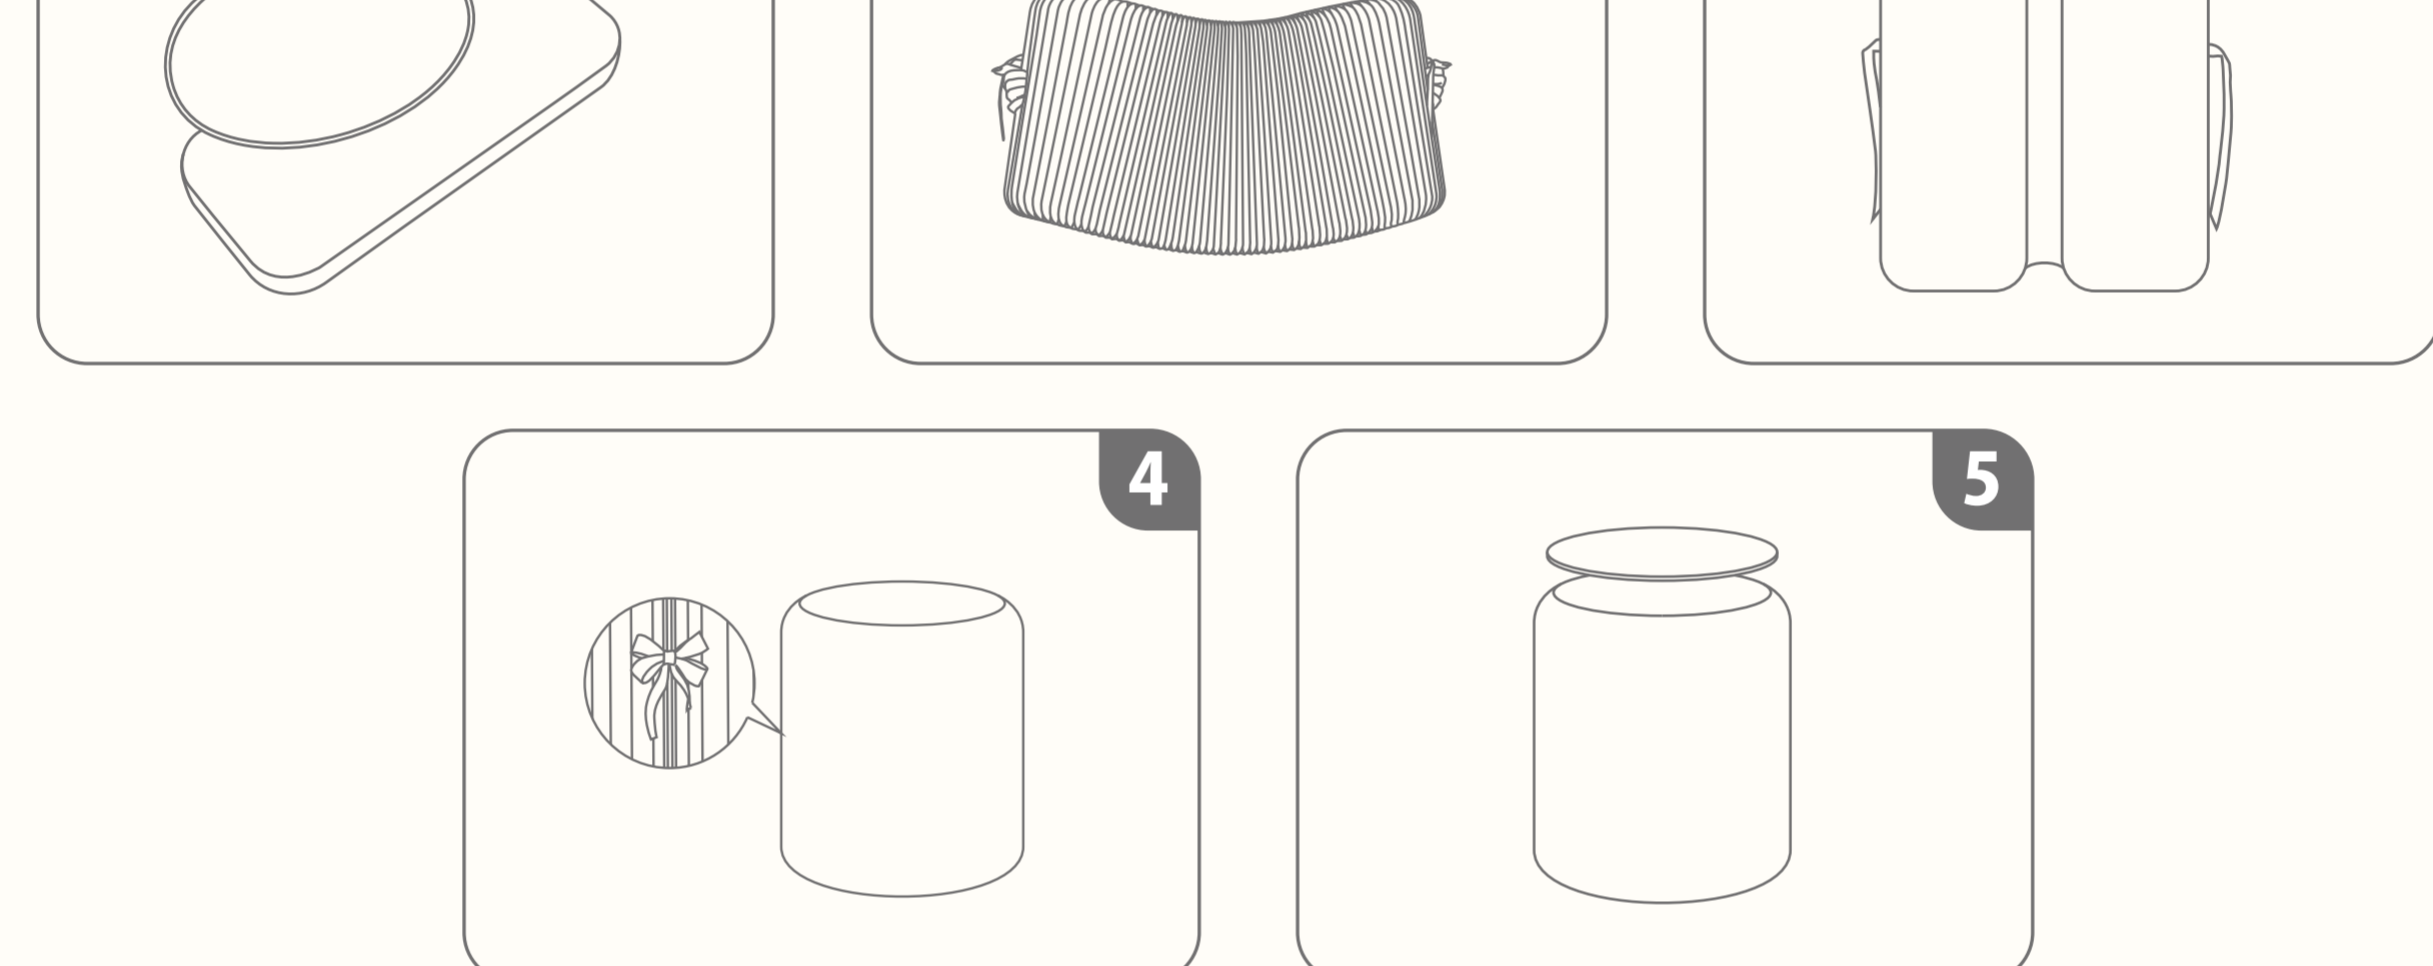

ACCORDION PAPER SERIES

アコーディオンペーパーシリーズ

Bed

輸入元希望小売り価格

| | |
|---------------------|-----------------------------|
| 構造 | 連結式 |
| 寸法 | ベッド時： 横幅90×長さ183/203×高さ36cm |
| | ソファ時： 横幅90×奥行72.5×高さ44cm |
| | マットレス単体： 横幅90×奥行200×高さ5cm |
| ¥60,000(税抜き) | |

| | |
|---------------------|------------------------------|
| 構造 | 連結式 |
| 寸法 | ベッド時： 横幅120×長さ183/203×高さ36cm |
| | ソファ時： 横幅120×奥行72.5×高さ44cm |
| | マットレス単体： 横幅120×奥行200×高さ5cm |
| ¥84,000(税抜き) | |

Stool

輸入元希望小売り価格

| | |
|--------------------|----------------------|
| 寸法 | 高さ42cm×直径36cm(組み立て時) |
| ¥7,000(税抜き) | |

Multi Interior

輸入元希望小売り価格

| | |
|---------------------|---------------------------|
| 寸法 | 高さ42cm×幅31cm×長さ150cm(最長時) |
| ¥24,800(税抜き) | |