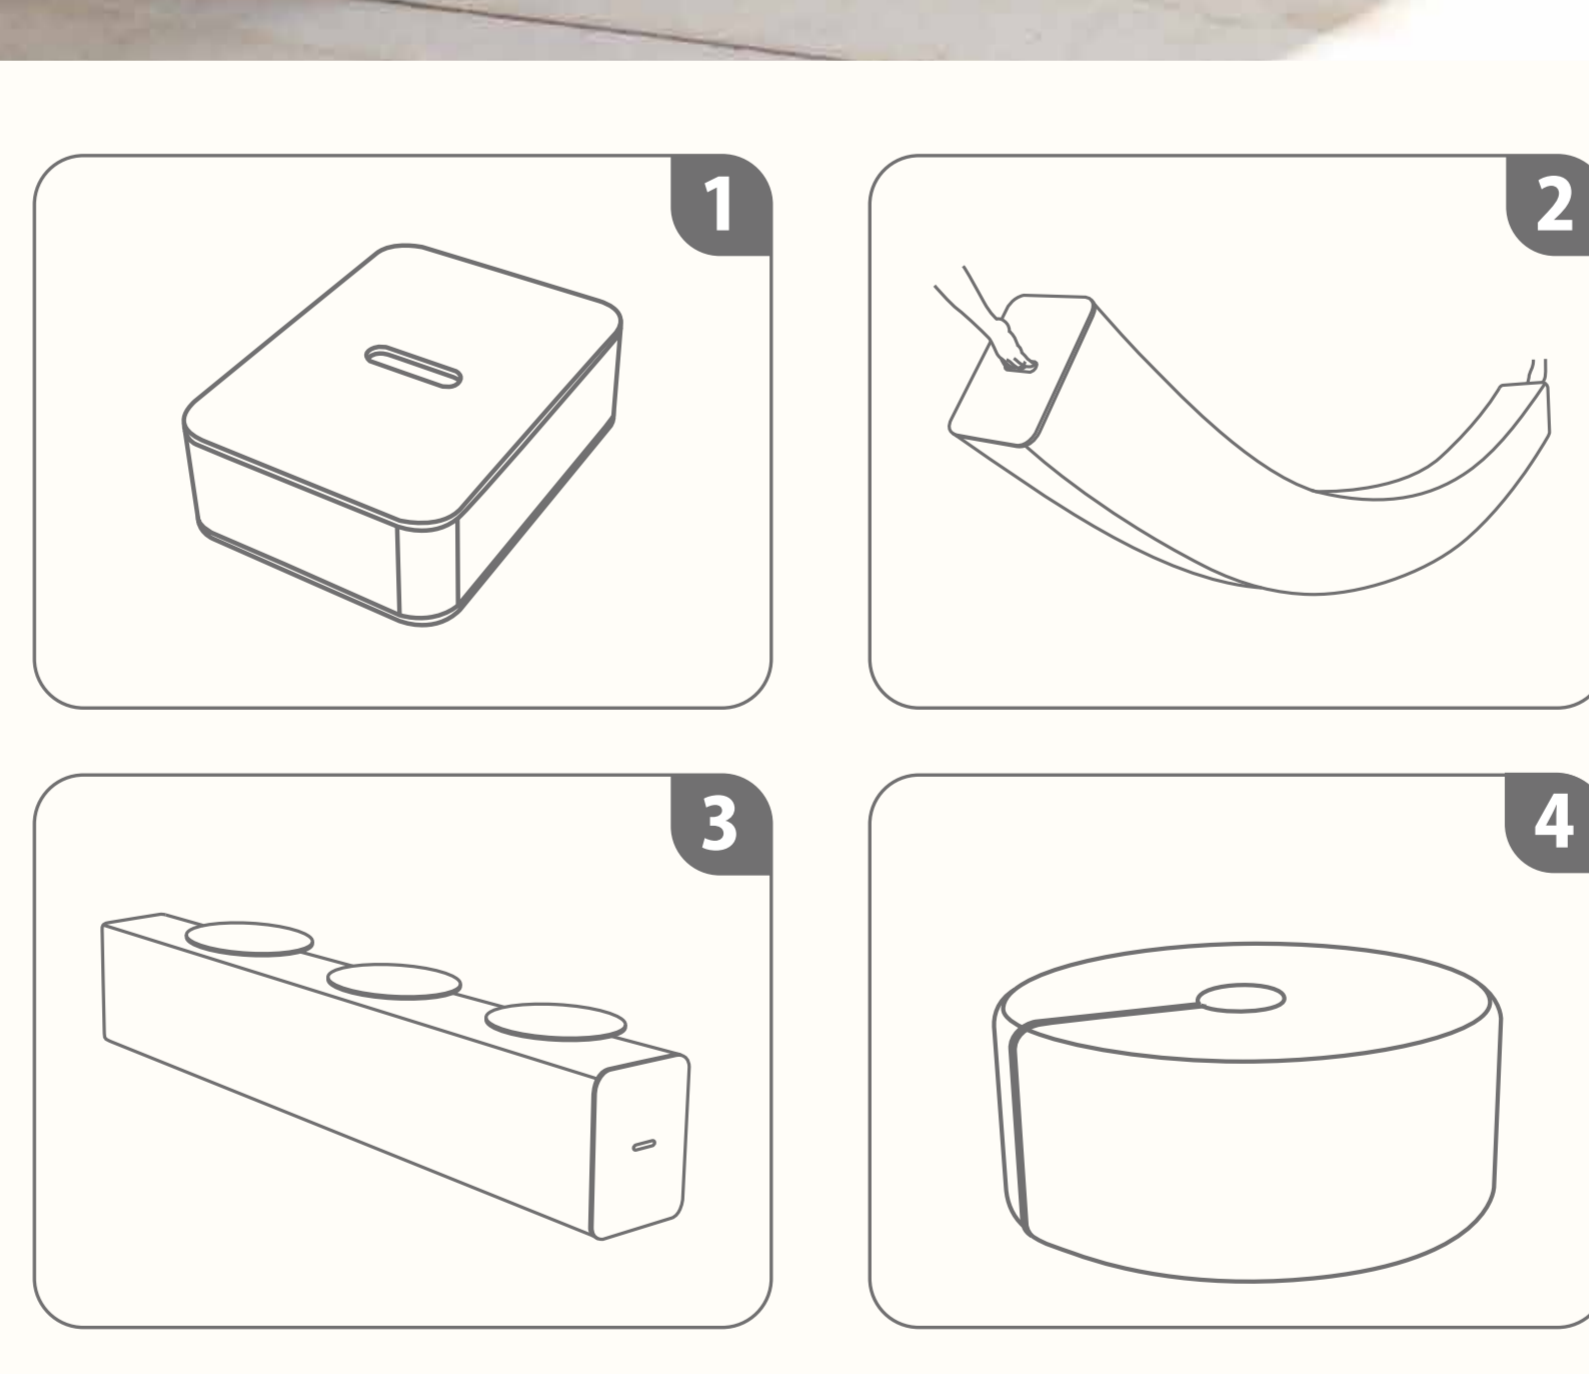

Multi Interior

輸入元希望小売り価格

寸法	高さ42cm×幅31cm×長さ150cm(最長時)
¥24,800(税抜き)	

お問い合わせ先

商品に関するお問い合わせ・ご相談・ご注文等は
下記のメールアドレスまでご連絡ください。

モリリン株式会社 東京支店
東京都中央区東日本橋2-1-3

☎0120-995-595

担当：山川
ryosuke.yamakawa@moririn.co.jp