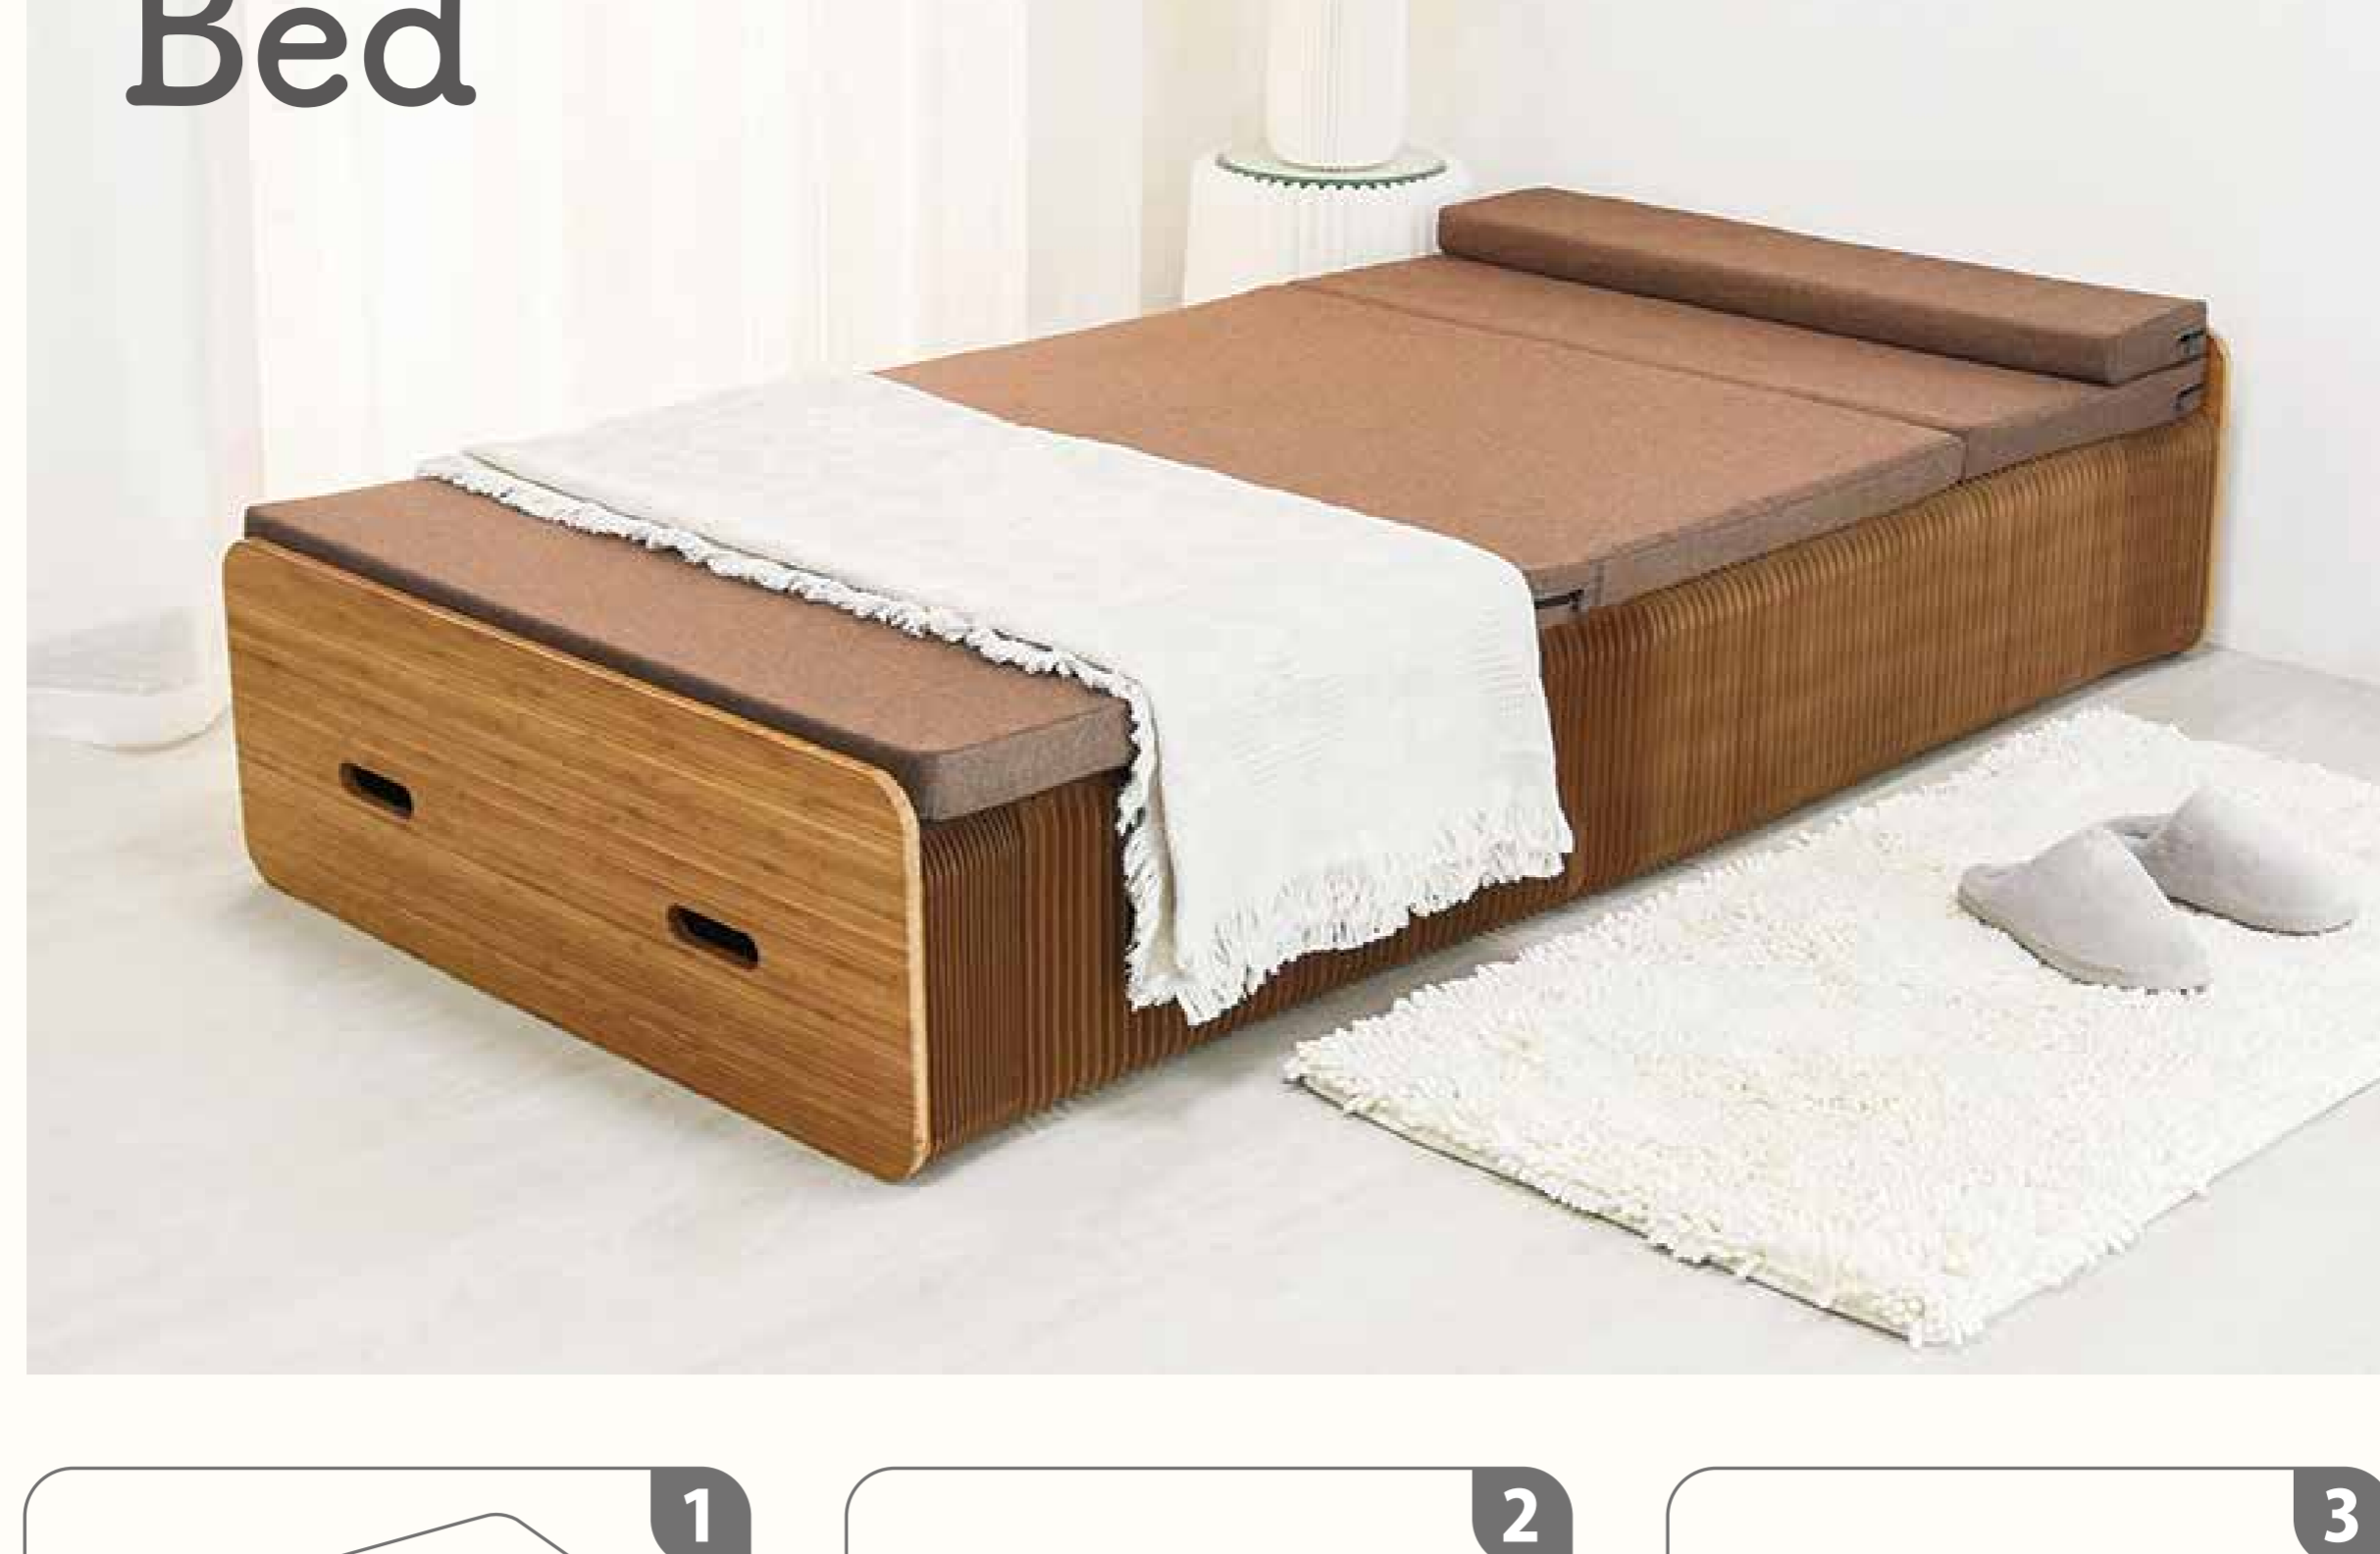

ACCORDION PAPER SERIES

アコーディオンペーパーシリーズ

Bed

輸入元希望小売り価格

| | |
|---------------------|-----------------------------|
| 構造 | 連結式 |
| 寸法 | ベッド時： 横幅90×長さ183/203×高さ36cm |
| | ソファ時： 横幅90×奥行72.5×高さ44cm |
| | マットレス単体： 横幅90×奥行200×高さ5cm |
| ¥60,000(税抜き) | |

| | |
|---------------------|------------------------------|
| 構造 | 連結式 |
| 寸法 | ベッド時： 横幅120×長さ183/203×高さ36cm |
| | ソファ時： 横幅120×奥行72.5×高さ44cm |
| | マットレス単体： 横幅120×奥行200×高さ5cm |
| ¥84,000(税抜き) | |

Stool