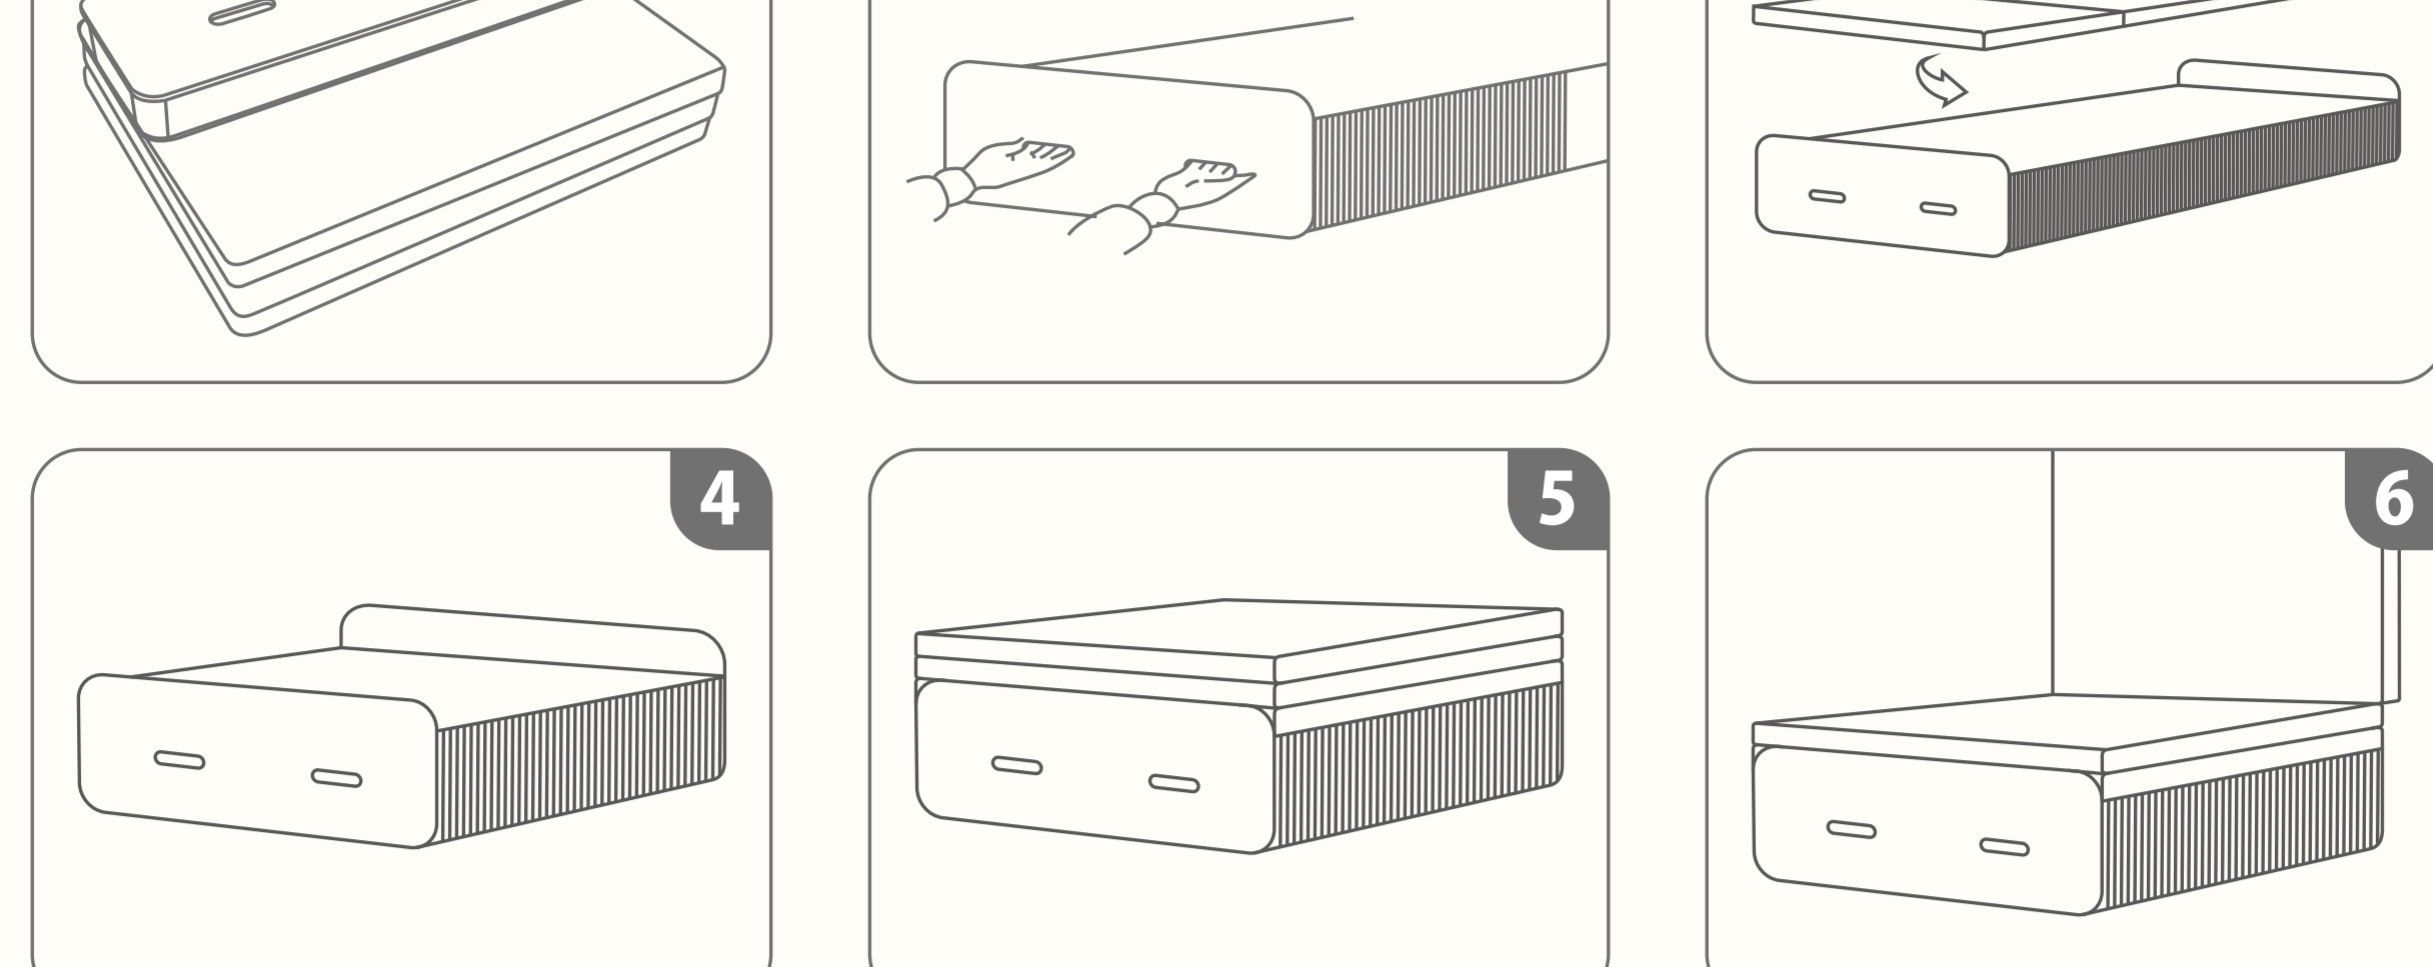

ACCORDION PAPER SERIES

アコーディオンペーパーシリーズ

Bed

輸入元希望小売り価格

| | |
|---------------------|-----------------------------|
| 構造 | 連結式 |
| 寸法 | ベッド時： 横幅90×長さ183/203×高さ36cm |
| | ソファ時： 横幅90×奥行72.5×高さ44cm |
| | マットレス単体： 横幅90×奥行200×高さ5cm |
| ¥60,000(税抜き) | |

| | |
|---------------------|------------------------------|
| 構造 | 連結式 |
| 寸法 | ベッド時： 横幅120×長さ183/203×高さ36cm |
| | ソファ時： 横幅120×奥行72.5×高さ44cm |
| | マットレス単体： 横幅120×奥行200×高さ5cm |
| ¥84,000(税抜き) | |

Stool

輸入元希望小売り価格

| | |
|--------------------|----------------------|
| 寸法 | 高さ42cm×直径36cm(組み立て時) |
| ¥7,000(税抜き) | |

Multi Interior

輸入元希望小売り価格

| | |
|---------------------|---------------------------|
| 寸法 | 高さ42cm×幅31cm×長さ150cm(最長時) |
| ¥24,800(税抜き) | |