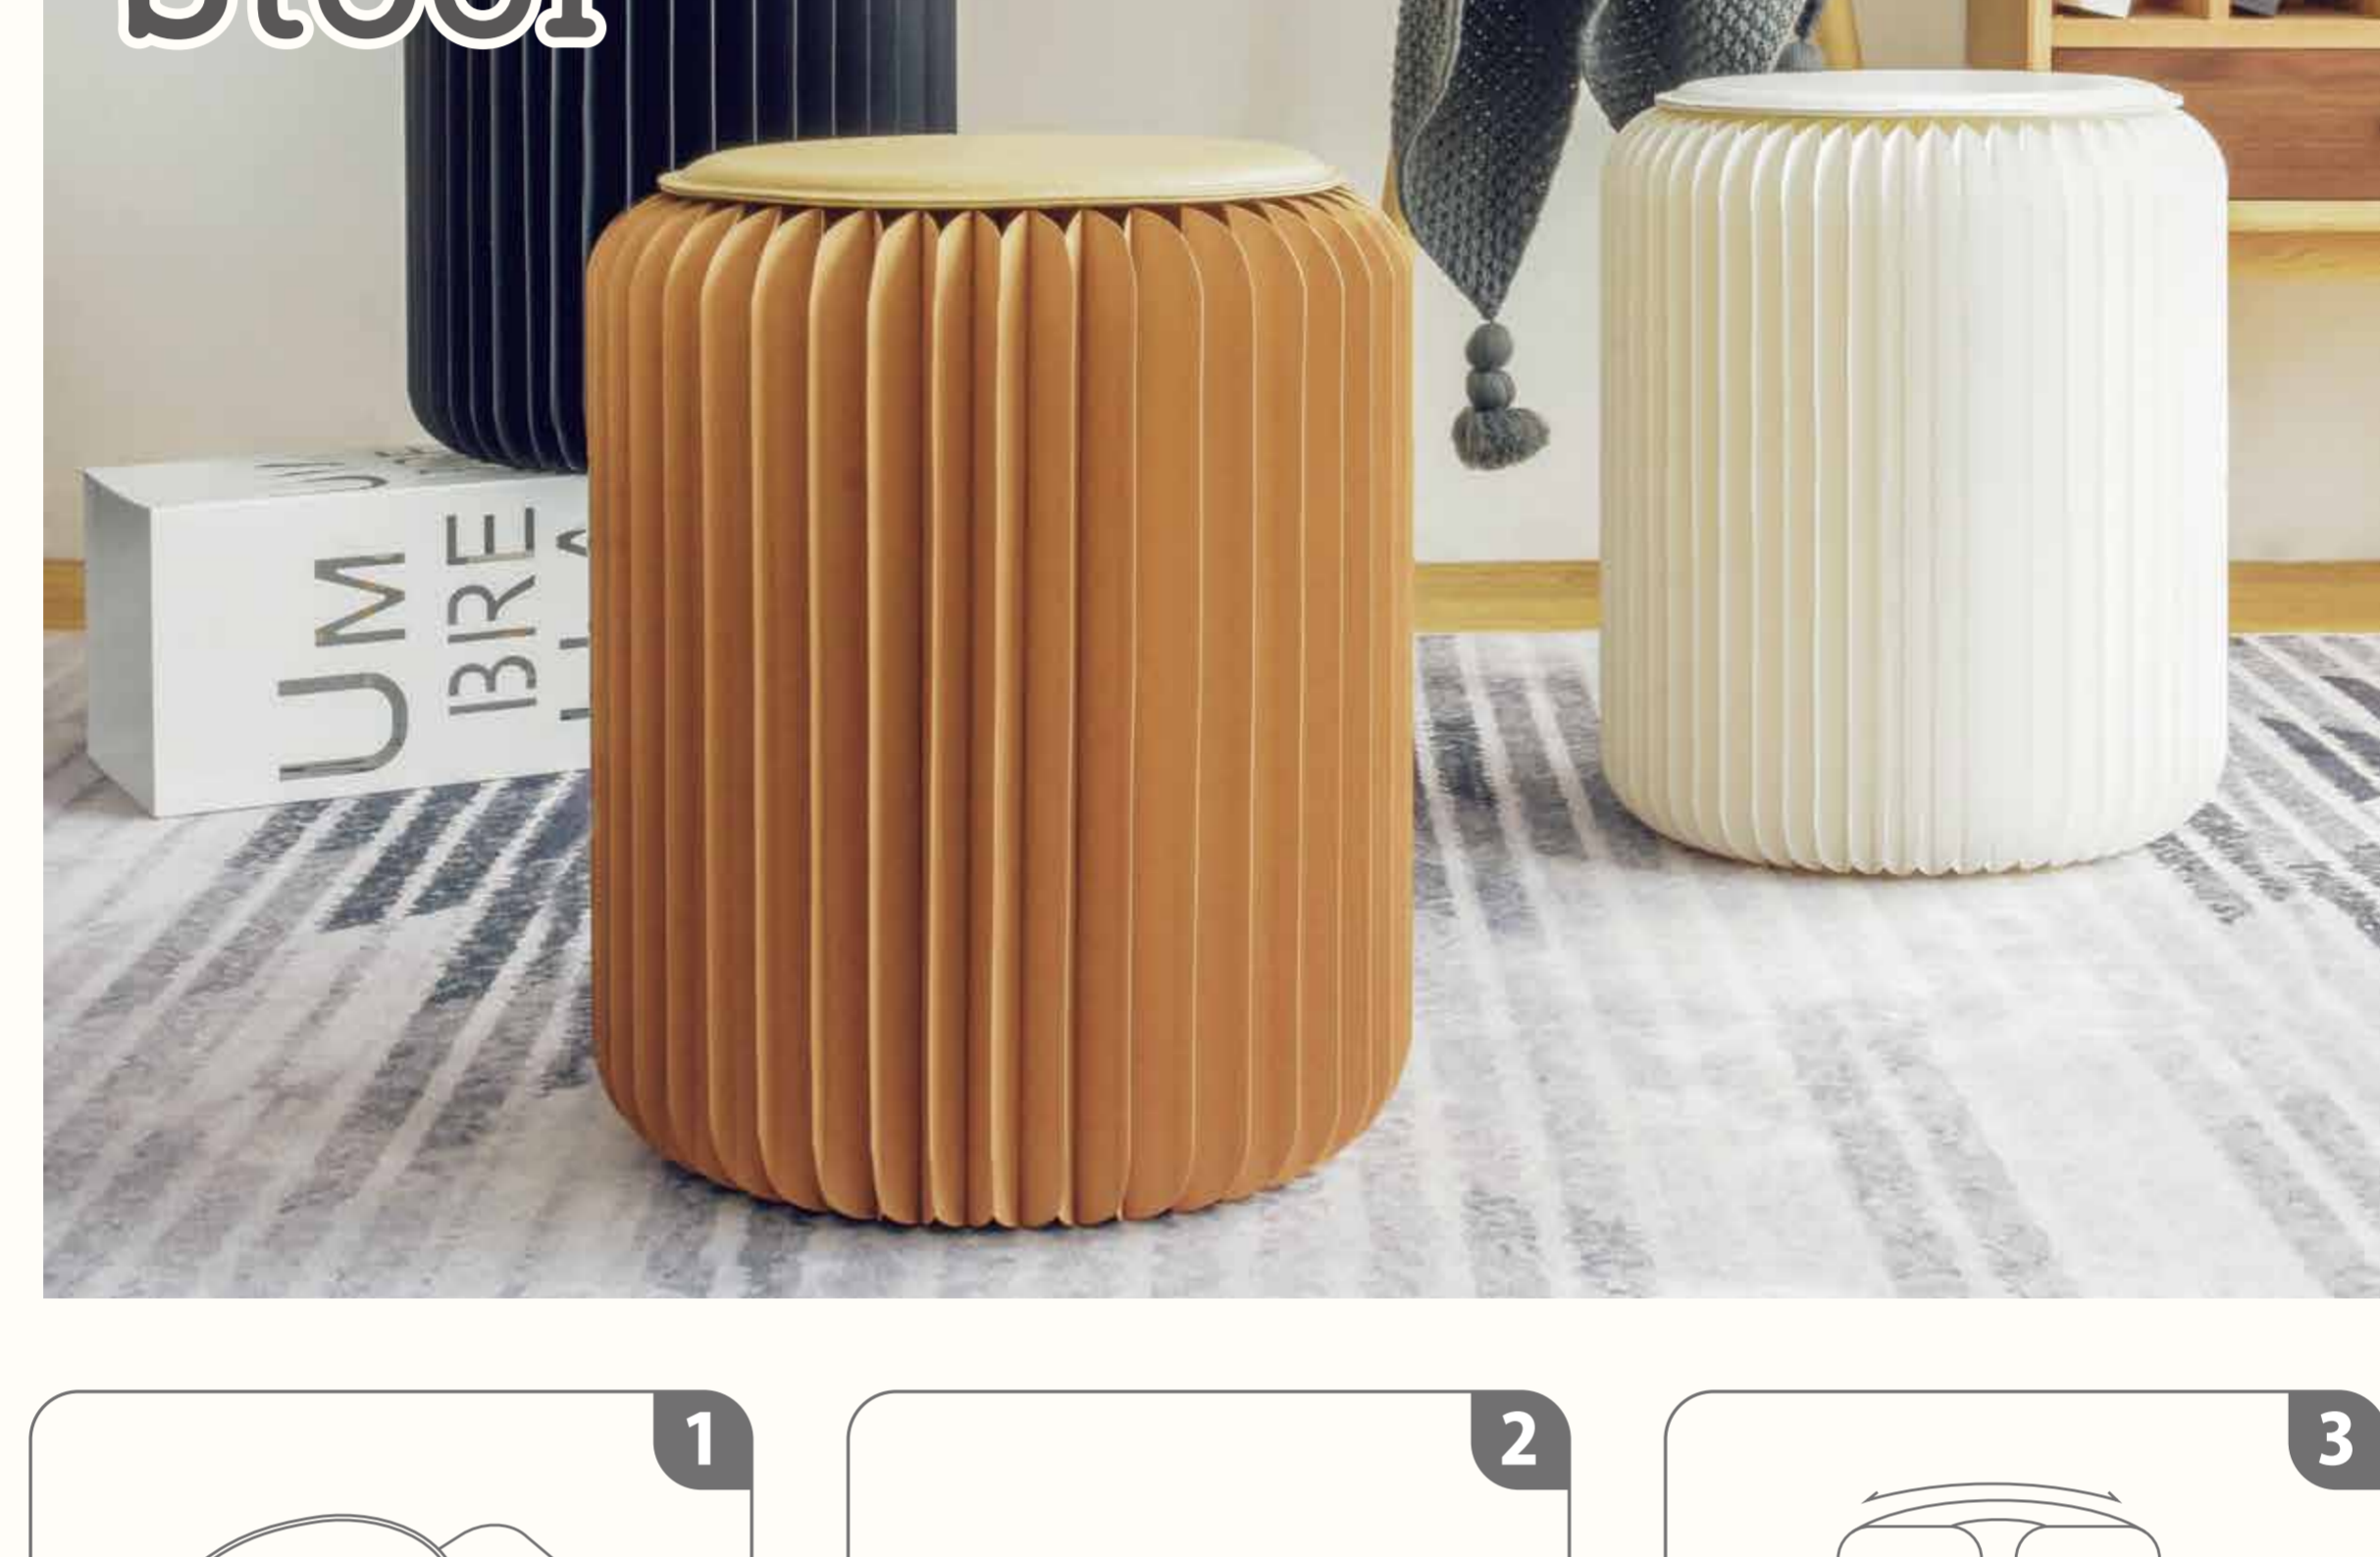

ACCORDION PAPER SERIES

アコーディオンペーパーシリーズ

Bed

輸入元希望小売り価格

| | |
|---------------------|-----------------------------|
| 構造 | 連結式 |
| 寸法 | ベッド時： 横幅90×長さ183/203×高さ36cm |
| | ソファ時： 横幅90×奥行72.5×高さ44cm |
| | マットレス単体： 横幅90×奥行200×高さ5cm |
| ¥60,000(税抜き) | |

| | |
|---------------------|------------------------------|
| 構造 | 連結式 |
| 寸法 | ベッド時： 横幅120×長さ183/203×高さ36cm |
| | ソファ時： 横幅120×奥行72.5×高さ44cm |
| | マットレス単体： 横幅120×奥行200×高さ5cm |
| ¥84,000(税抜き) | |

Stool