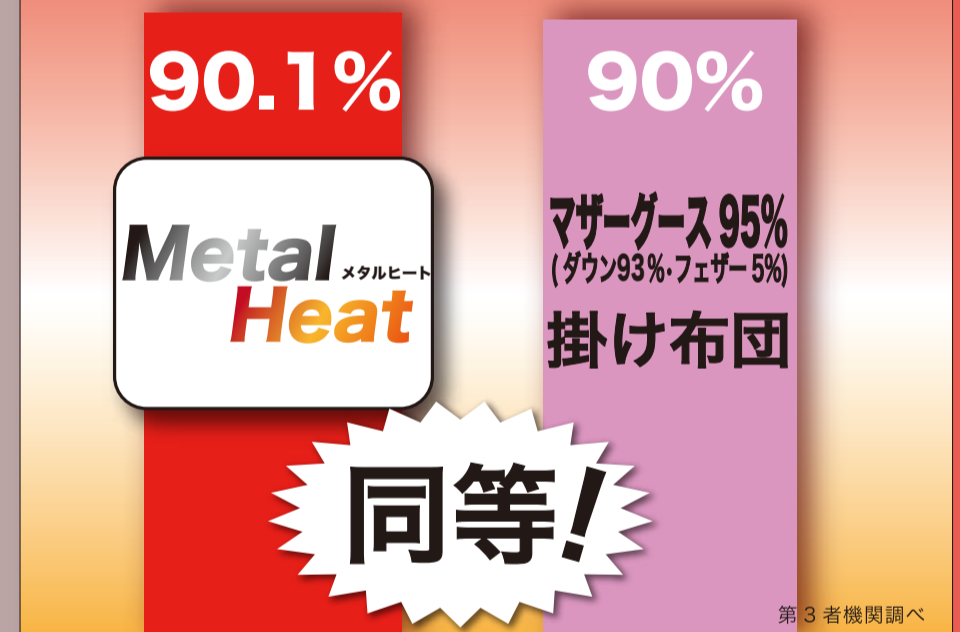

$\frac{1}{4}$ のボリュームで驚きの暖かさ！