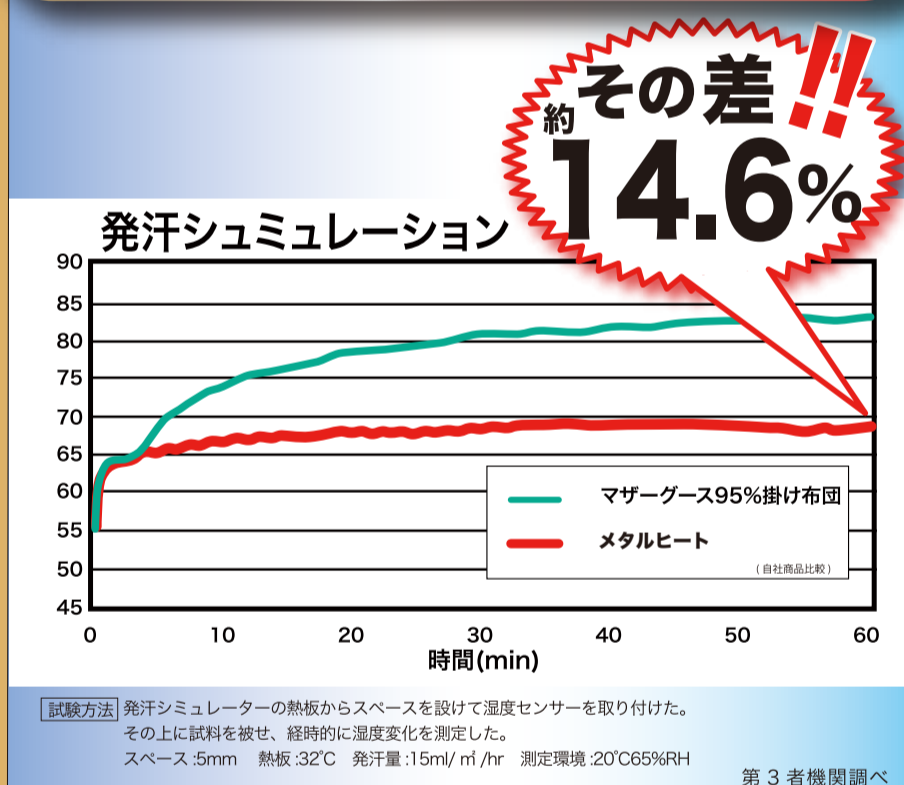

$\frac{1}{4}$ のボリュームで驚きの暖かさ！

## メーカー希望小売り価格

S シングルサイズ 150×210 cm	<b>¥19,800</b> (税抜き)
D ダブルサイズ 190×210 cm	<b>¥29,800</b> (税抜き)